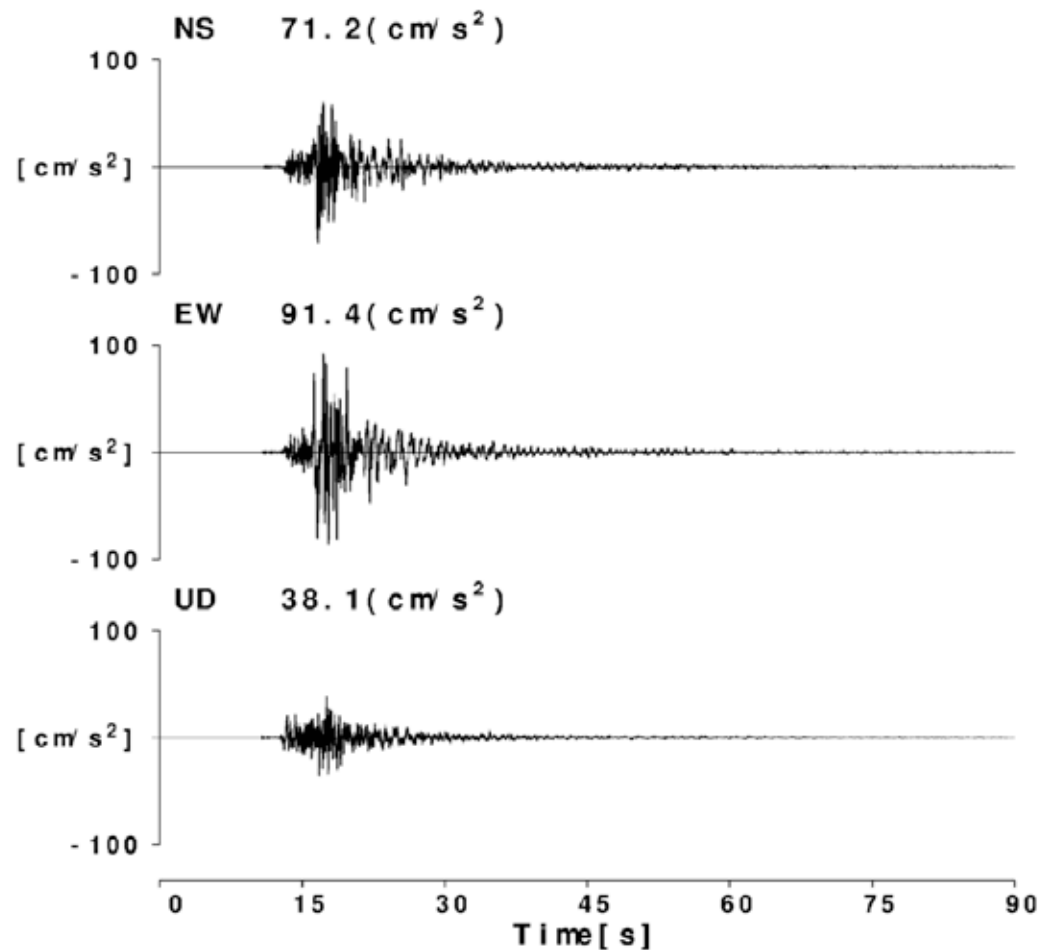

気象庁

松江市西津田(47741)

J4774126010610.18 4 [4.4]